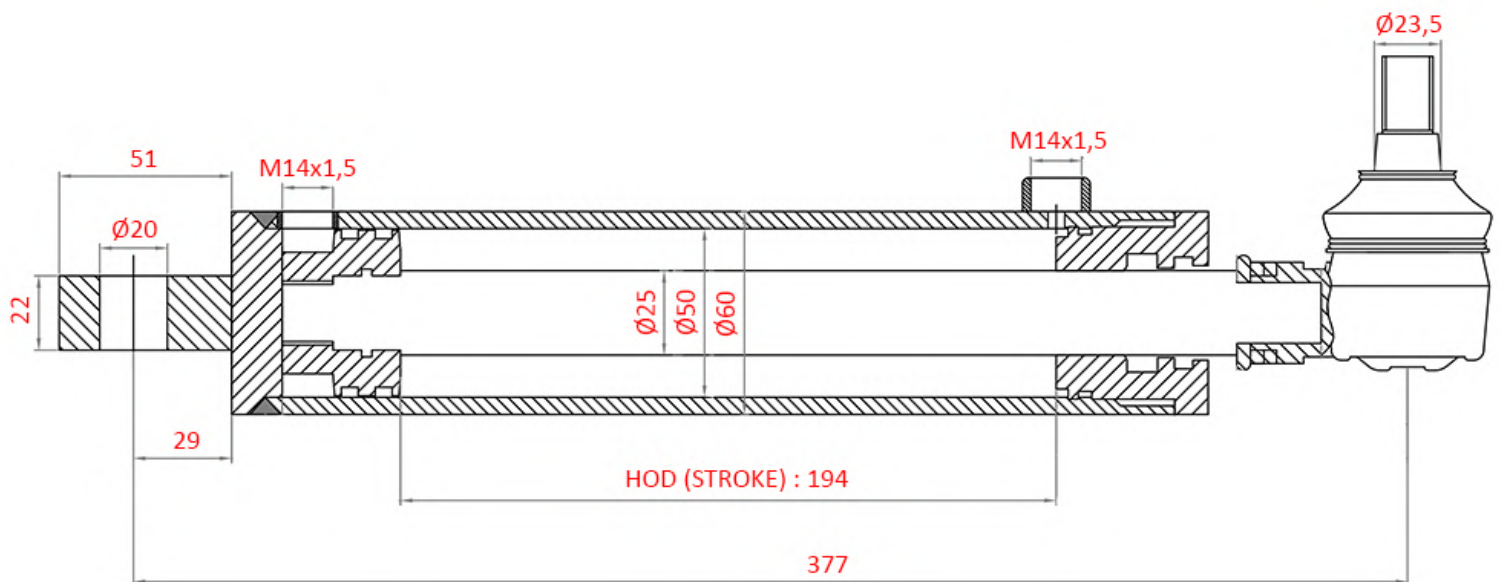

13040

[mm]

Volanski cilindar ustreza modelu / The steering cylinder fits the model:

Same; Hercules 160

OEM:

169.6352.4/10